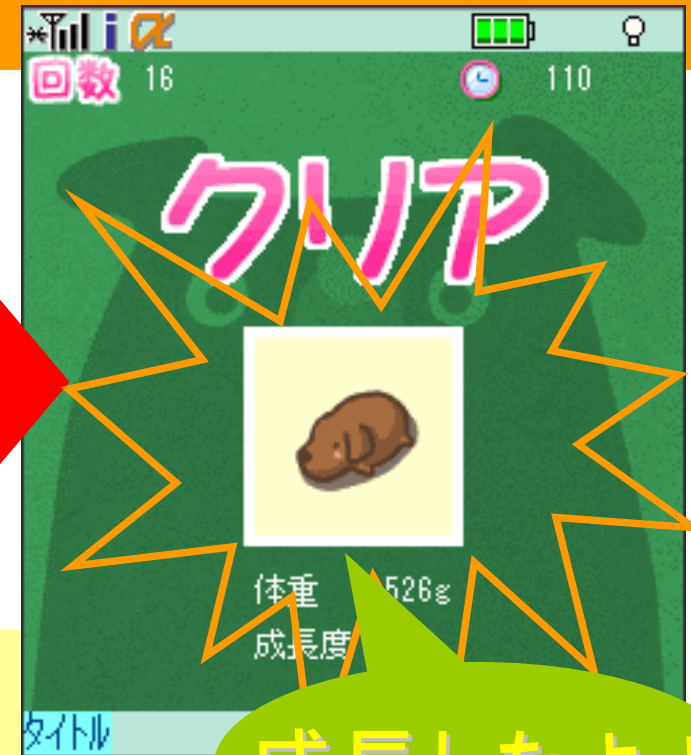

いぬびより。

iアプリゲーム

『いぬあわせ。』

リリースキャンペーンのご案内

かわいい携帯用iアプリゲーム

iアプリゲーム

『いぬびより。』は、愛らしい犬の赤ちゃんをメインとした、ドッグ・サイトです！
そんな『いぬびより。』オリジナルの可愛い犬ゲームができちゃいました！！
いつでも、どこでも遊べる携帯電話用iモード対応のアプリゲームです。

かわいい子犬をゲームで育てよう

かわいらしいミニチュア・ダックスフンドの子犬があなたの元へやってきます。
ゲームのスコアで、子犬が成長していきます。
ハイスコアで、どんどん成長させてあげよう！

概要

ただの神経衰弱じゃない！！

成長したよ！

- ・全てのカードを揃えるとクリアです。
- ・ホネの絵が出るとイヌと場所が入れ替わります。
ホネは2枚そろえても消えません。
- ・スコアによって、子犬が成長します

< FOMA70Xシリーズ >
< FOMA8XXシリーズ >
< FOMA90Xシリーズ >
全機種対応
最新機種随時対応予定